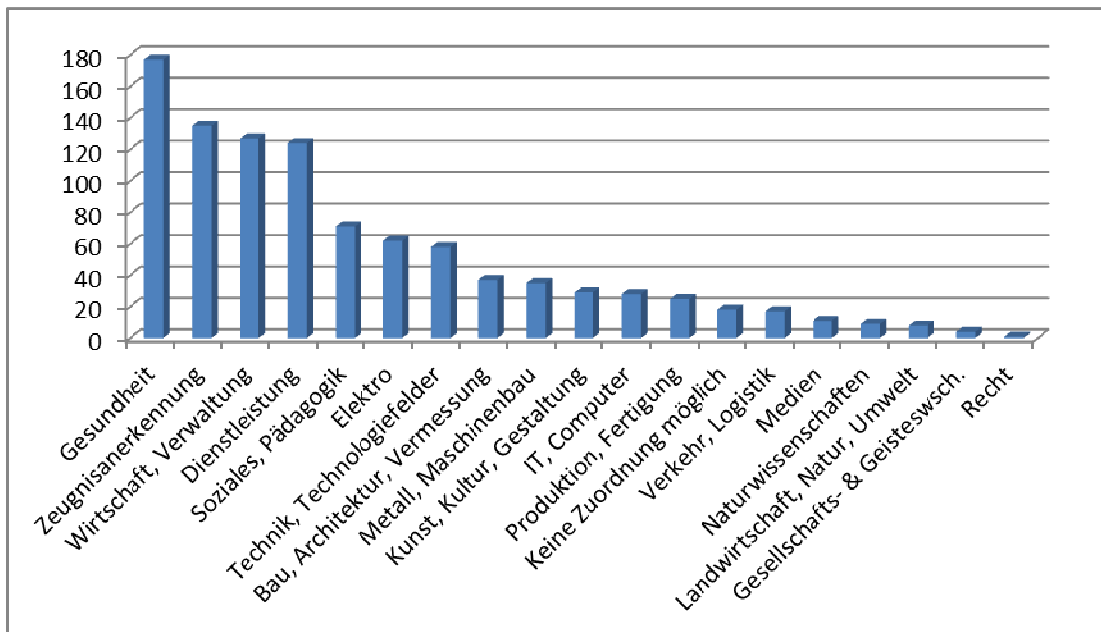

Verteilung nach Berufsgruppen nicht akademisch in absoluten Zahlen:

Jahresauswertung 2014