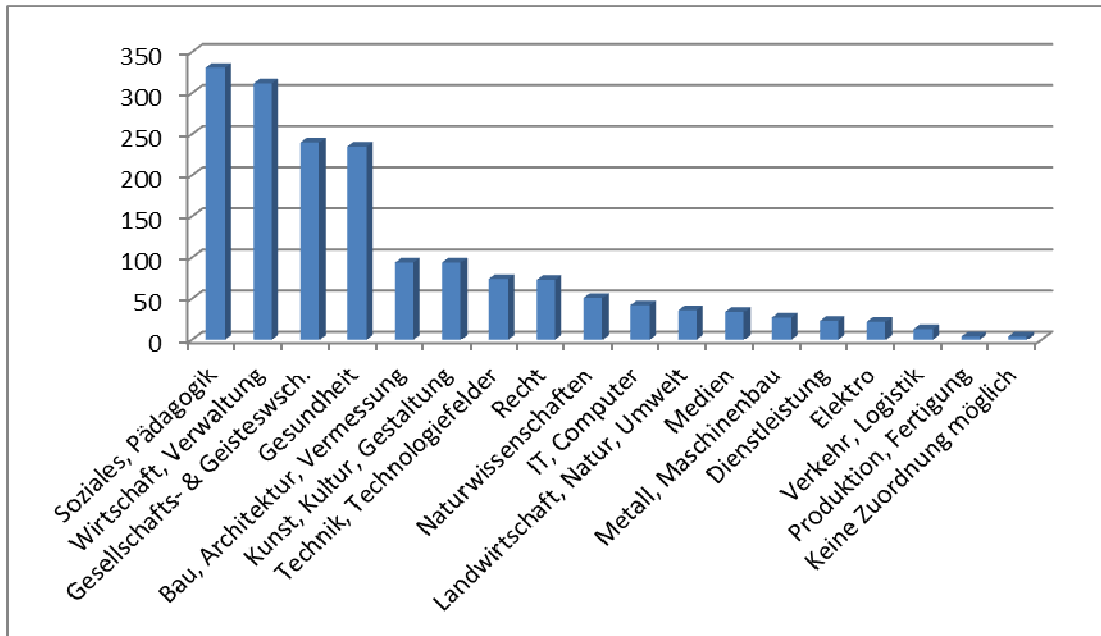

Verteilung nach Berufsgruppen akademisch in absoluten Zahlen:

Jahresauswertung 2014