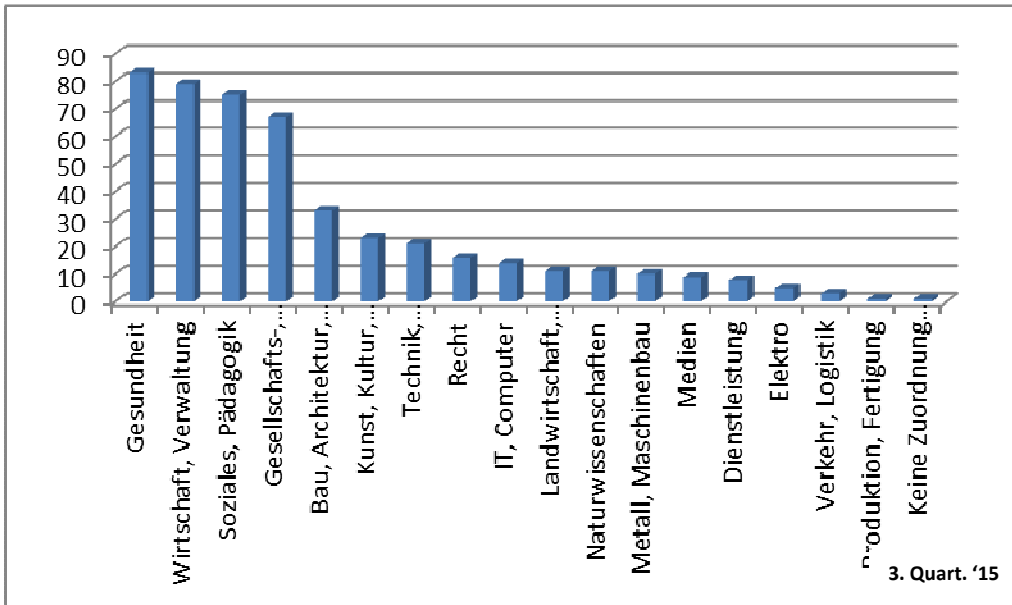

Verteilung nach Berufsgruppen akademisch in absoluten Zahlen: