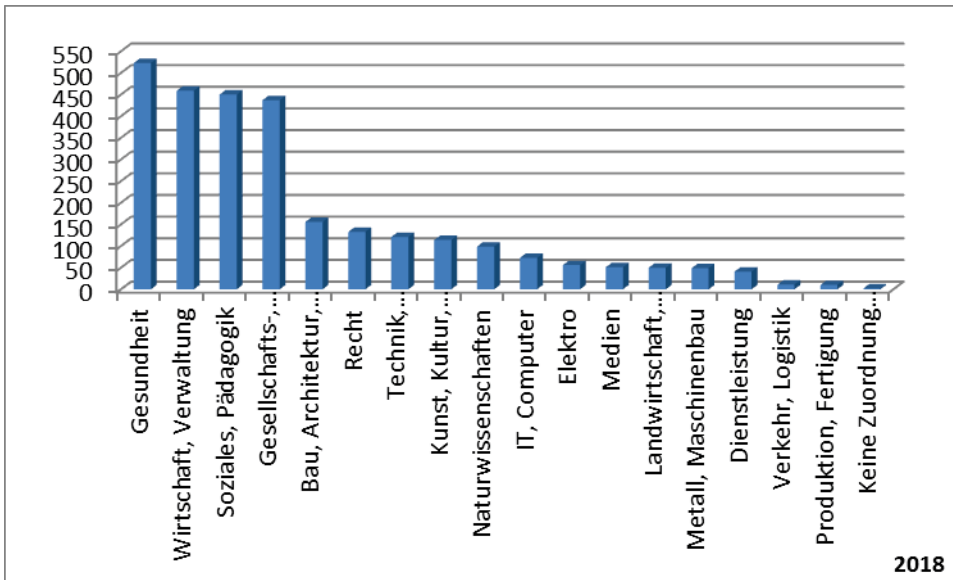

Verteilung nach Berufsgruppen akademisch in absoluten Zahlen: